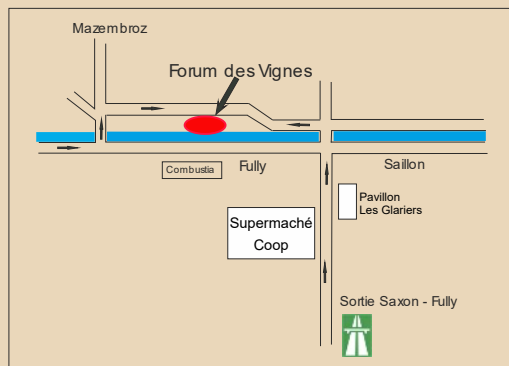

La famille de Stéphane Carron est heureuse de vous faire découvrir ses vins AOC.
Bienvenue à tous.