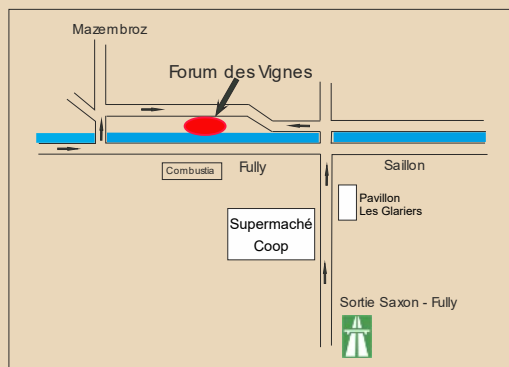

Cave de Mazembroz

Caveau - 35 places

Grande pelouse

Grande salle - 90 places

Une idée pour vos fêtes de famille, sorties de sociétés, apéritifs et repas de mariage, réunions, etc...

Raclettes, brisolées, plats valaisans, dégustations et vente de vins ...

Dès le début juillet
Vente directe de nos abricots

La famille de Stéphane Carron est heureuse de vous faire découvrir ses vins AOC.
Bienvenue à tous.

Forum des Vignes

Famille Stéphane Carron

Ch. des Mûres 40

Grande bouteille avec étiquette personnalisée 1,5l - 3l - 4,5l - 6l

Nos prix sont départ cave
Franco domicile dès Frs 500.-
Paiement à 30 jours net. TVA 7,7% incluse

Livraison prise à la cave
Expédition