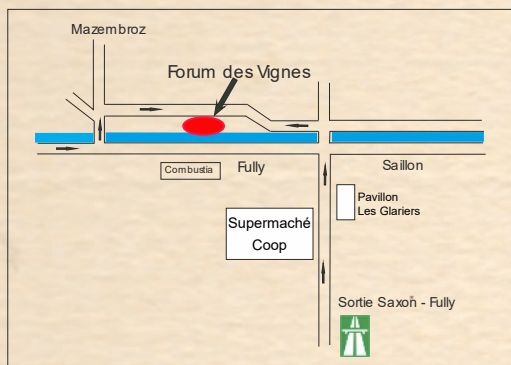

Forum des Vignes

Famille Stéphane Carron

Ch. des Mûres 40

1926 Fully / VS

Tél Stéphane : 079 / 669 05 19

Tél. Joël : 079 / 712 38 04

info@forumdesvignes.ch

www.forumdesvignes.ch